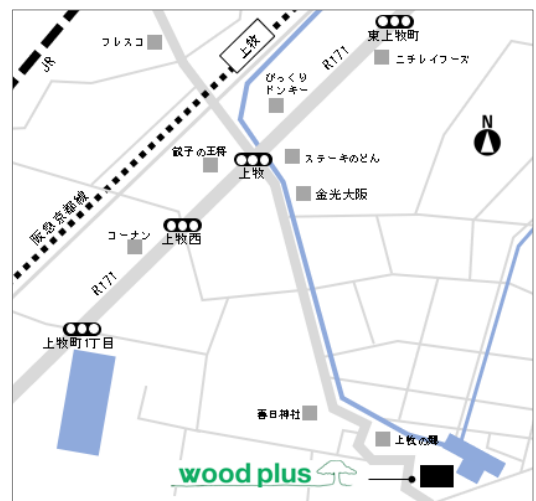

端材市の  
割引クーポン  
あります!

11月24日(日)

開催時間: 9:30~12:00  
(なくなり次第終了いたします。)

場所: woodplus(武建築工房)  
大阪府高槻市東上牧3-30-8

woodplus 高槻 Q Search

お問い合わせ ☎ 072-669-8550

※ 駐車場がございません  
ご注意ください。

wood plus 

## 店舗